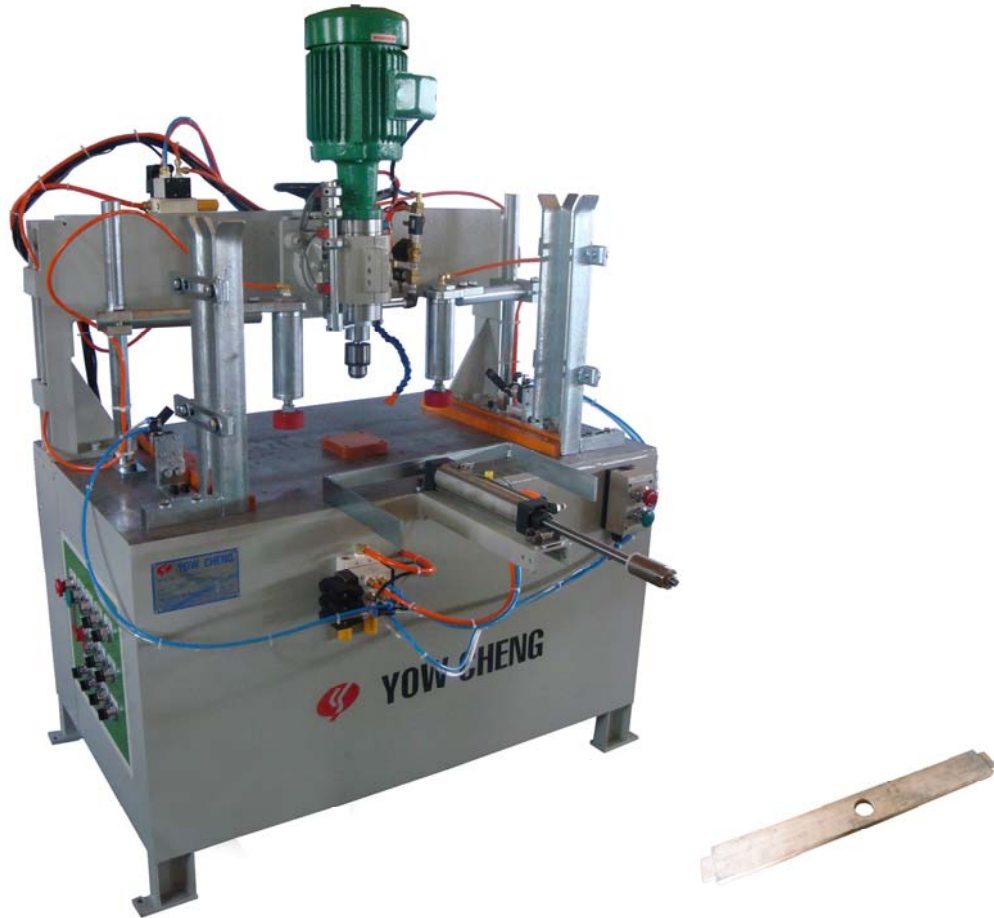

YC-1MA 自動退料單孔挖孔專用機 (氣壓式)
AUTO. SINGLE HEAD BORING MACHINE

規格 SPECIFICATIONS :

型式	MODEL	YC-1MA
主軸馬力	Spindle motor	2HP*1
主軸轉速	Spindle speed R.P.M.	50HZ-3000R.P.M / 60HZ-3500R.P.M.
機械尺寸	Machine size	104*95*175cm
包裝尺寸		109*100*180cm
淨重	Net weight	523kg
毛重	Gross weight	573kg